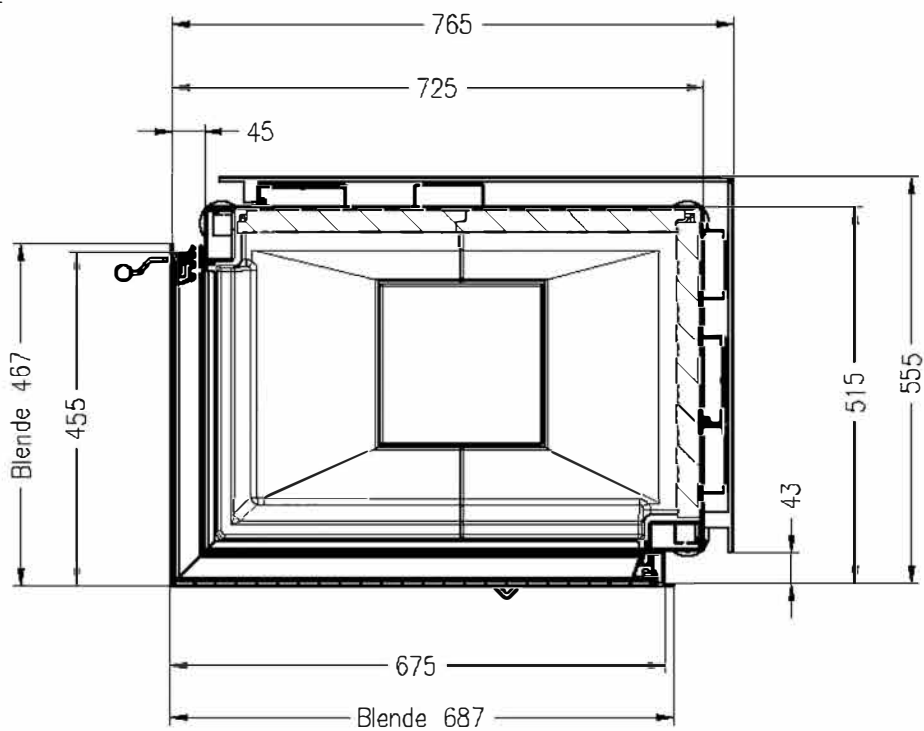

# Vita angolo 48/68, DX

schwenkbar

Stand: 01/2015

Seitenansicht  
M~1:20

Vorderansicht  
M~1:20

Seitenansicht  
M~1:20

Horizontalschnitt  
M~1:10

Alle Abbildungen und Zeichnungen sind urheberrechtlich geschützt.  
Verwertung oder Veröffentlichung, auch einzelner Details, nur mit unserer Genehmigung.  
Technische Änderungen und Irrtümer vorbehalten.