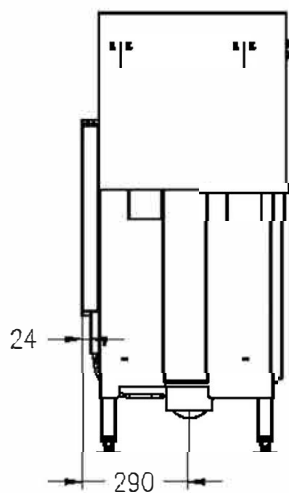

# Vita angolo 48/68, DX

schwenkbar

Stand: 01/2015

Seitenansicht  
M~1:20

Vorderansicht  
M~1:20

Seitenansicht  
M~1:20

Horizontalschnitt  
M~1:10

Alle Abbildungen und Zeichnungen sind urheberrechtlich geschützt.  
Verwertung oder Veröffentlichung, auch einzelner Details, nur mit unserer Genehmigung.  
Technische Änderungen und Irrtümer vorbehalten.