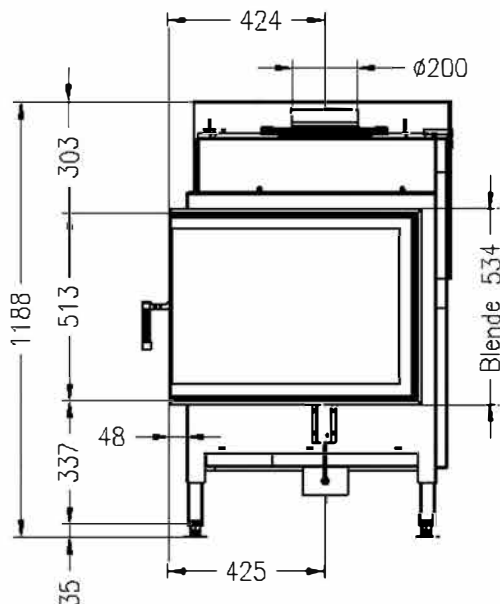

# Vita angolo 48/68, DX

schwenkbar

Stand: 01/2015

Seitenansicht  
M~1:20

Vorderansicht  
M~1:20

Seitenansicht  
M~1:20

Horizontalschnitt  
M~1:10

Alle Abbildungen und Zeichnungen sind urheberrechtlich geschützt.  
Verwertung oder Veröffentlichung, auch einzelner Details, nur mit unserer Genehmigung.  
Technische Änderungen und Irrtümer vorbehalten.